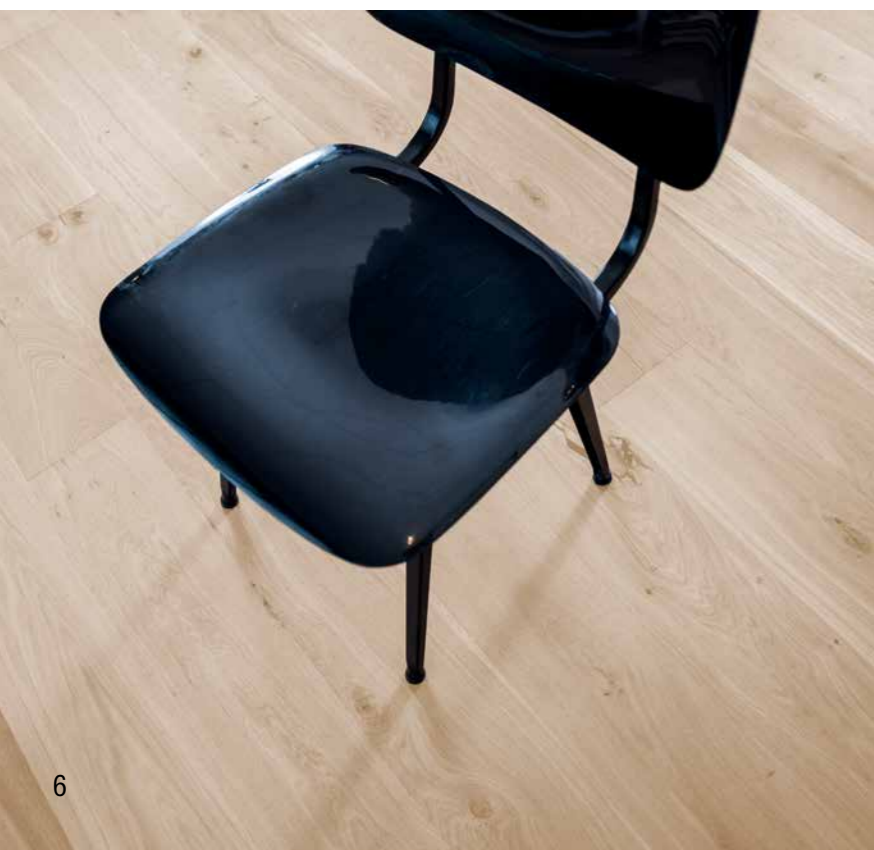

# MINIMALISTIC

*L'essentiel dans  
la discrétion et  
la simplicité*

**PALLMANN**  
COLOR COLLECTION  
**MON STYLE**  
**MON PARQUET**

Le style Minimalistic offre de l'espace, même dans les plus petites pièces. Des teintes presque monochromes subtilement harmonisées, quelques meubles, quelques articles décoratifs agencés avec parcimonie génèrent un sentiment d'ordre et d'organisation. Un style libéré de l'exiguïté et des contraintes, qui donne toute liberté de vie et de pensée. Un plancher en bois au dessin serein et aux teintes claires, délicates, pour souligner ce concept d'habitation... en toute discrétion.

## MINIMALISTIC COLORS

Attention ! Les images sont une représentation de la couleur et ils peuvent différer du produit final. Nous recommandons donc l'application d'échantillons de couleur sur le bois concerné, de préférence réalisés sur site. PALLMANN a développé dans ce but des flacons échantillons de sa COLLECTION COLOR.